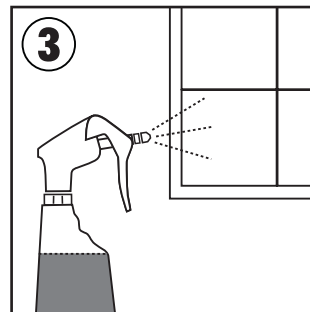

1
max.
600 ml

Drag geschikte handschoenen om de huid te beschermen. Vul de sproeiflacon met max. 600 ml koud water.

2

Plaats de sproeiflacon met water onder de PENGUIN dispenser. Druk op de knop om het Concentraat te doseren en bevestig de sproeikop.