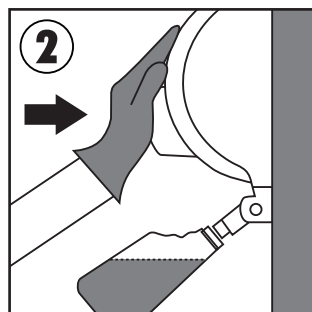

1
max.
600 ml

Drag geschikte handschoenen om de huid te beschermen. Vul de sproeiflacon met max. 600 ml koud water.

2

Plaats de sproeiflacon met water onder de PENGUIN dispenser. Druk op de knop om het Concentraat te doseren en bevestig de sproeikop.