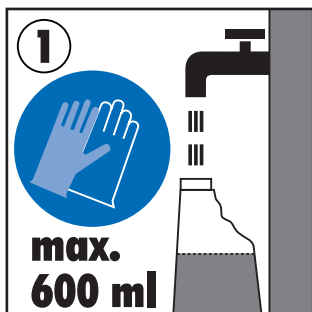

1
max.
600 ml

Drag geschikte handschoenen om de huid te beschermen. Vul de sproeiflacon met max. 600 ml koud water.

2

Plaats de sproeiflacon met water onder de PENGUIN dispenser. Druk op de knop om het Concentraat te doseren en bevestig de sproeikop.