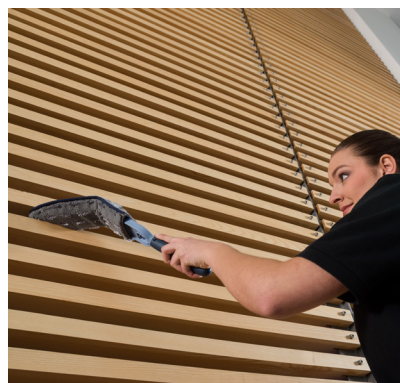

## Hulpstuk voor het verwijderen van hoog- en laaggelegen vuil

### Productomschrijving

Het hygiënisch verwijderen van hoog- en laaggelegen vuil blijft een uitdaging. Traditionele oplossingen zoals ragebollen zijn onhygiënisch en verplaatsen het stof in de ruimte in plaats van het te binden. De kunststof Vileda professional MultiDuster is speciaal ontwikkeld voor het hygiënisch, efficiënt en ergonomisch verwijderen van vuil op moeilijk bereikbare plaatsen. Hij is in verschillende vormen buigbaar, maar ook weer terug te buigen in een volledig rechte vorm.

### Toepassing

De MultiDuster wordt gebruikt voor het verwijderen van vuil op hooggelegen en moeilijk te bereiken oppervlakken. Enkele voorbeelden zijn de bovenkanten van kasten, leidingen en deuren. Daarnaast is hij geschikt voor het reinigen tussen radiatoren en het afnemen van plinten zonder dat u daarbij op uw knieën hoeft. In combinatie met een telescoopsteel kan er tot maximum 5 meter hoog gereinigd worden. Het unieke en solide schakelsteem is in alle richtingen te buigen voor een optimaal contact met allerlei verschillend gevormde oppervlakken. De MultiDuster wordt gebruikt in combinatie met een uitwasbare MicroPlus microvezelhoes.

### Gebruik

Schuif de microvezelhoes over de MultiDuster, bevochtig hem enigszins en trek de lus van de hoos over het haakje.

Buig de schakels van de MultiDuster, indien nodig, één voor één en wel zodanig dat de vorm van het te reinigen oppervlak ontstaat. Voor het ergonomisch reinigen van hoog- of laaggelegen oppervlakken gebruikt u de Vileda Professional telescoopsteel. De telescoopsteel is eenvoudig aan te brengen door het handvat van de MultiDuster te verwijderen. De kortere Vileda Professional telescoopsteel past ook op de MultiDuster. Deze steel voldoet voor het reinigen tot 2,5 meter hoog.