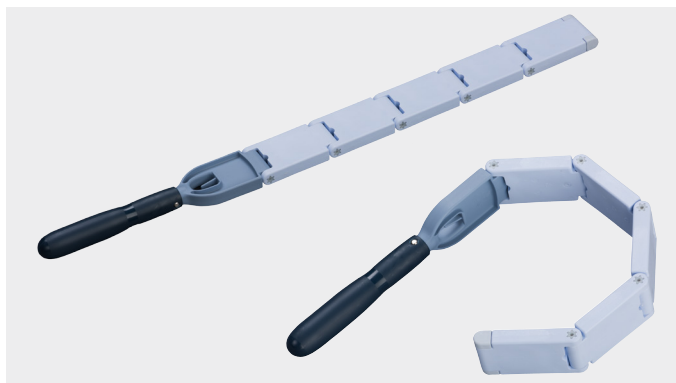

## Hulpstuk voor het verwijderen van hoog- en laaggelegen vuil

### Productomschrijving

Het hygiënisch verwijderen van hoog- en laaggelegen vuil blijft een uitdaging. Traditionele oplossingen zoals ragebollen zijn onhygiënisch en verplaatsen het stof in de ruimte in plaats van het te binden. De kunststof Vileda professional MultiDuster is speciaal ontwikkeld voor het hygiënisch, efficiënt en ergonomisch verwijderen van vuil op moeilijk bereikbare plaatsen. Hij is in verschillende vormen buigbaar, maar ook weer terug te buigen in een volledig rechte vorm.

### Toepassing

De MultiDuster wordt gebruikt voor het verwijderen van vuil op hooggelegen en moeilijk te bereiken oppervlakken. Enkele voorbeelden zijn de bovenkanten van kasten, leidingen en deuren. Daarnaast is hij geschikt voor het reinigen tussen radiatoren en het afnemen van plinten zonder dat u daarbij op uw knieën hoeft. In combinatie met een telescoopsteel kan er tot maximum 5 meter hoog gereinigd worden. Het unieke en solide schakelsteem is in alle richtingen te buigen voor een optimaal contact met allerlei verschillend gevormde oppervlakken. De MultiDuster wordt gebruikt in combinatie met een uitwasbare MicroPlus microvezelhoes.

### Gebruik

Schuif de microvezelhoes over de MultiDuster, bevochtig hem enigszins en trek de lus van de hoos over het haakje.

Buig de schakels van de MultiDuster, indien nodig, één voor één en wel zodanig dat de vorm van het te reinigen oppervlak ontstaat. Voor het ergonomisch reinigen van hoog- of laaggelegen oppervlakken gebruikt u de Vileda Professional telescoopsteel. De telescoopsteel is eenvoudig aan te brengen door het handvat van de MultiDuster te verwijderen. De kortere Vileda Professional telescoopsteel past ook op de MultiDuster. Deze steel voldoet voor het reinigen tot 2,5 meter hoog.